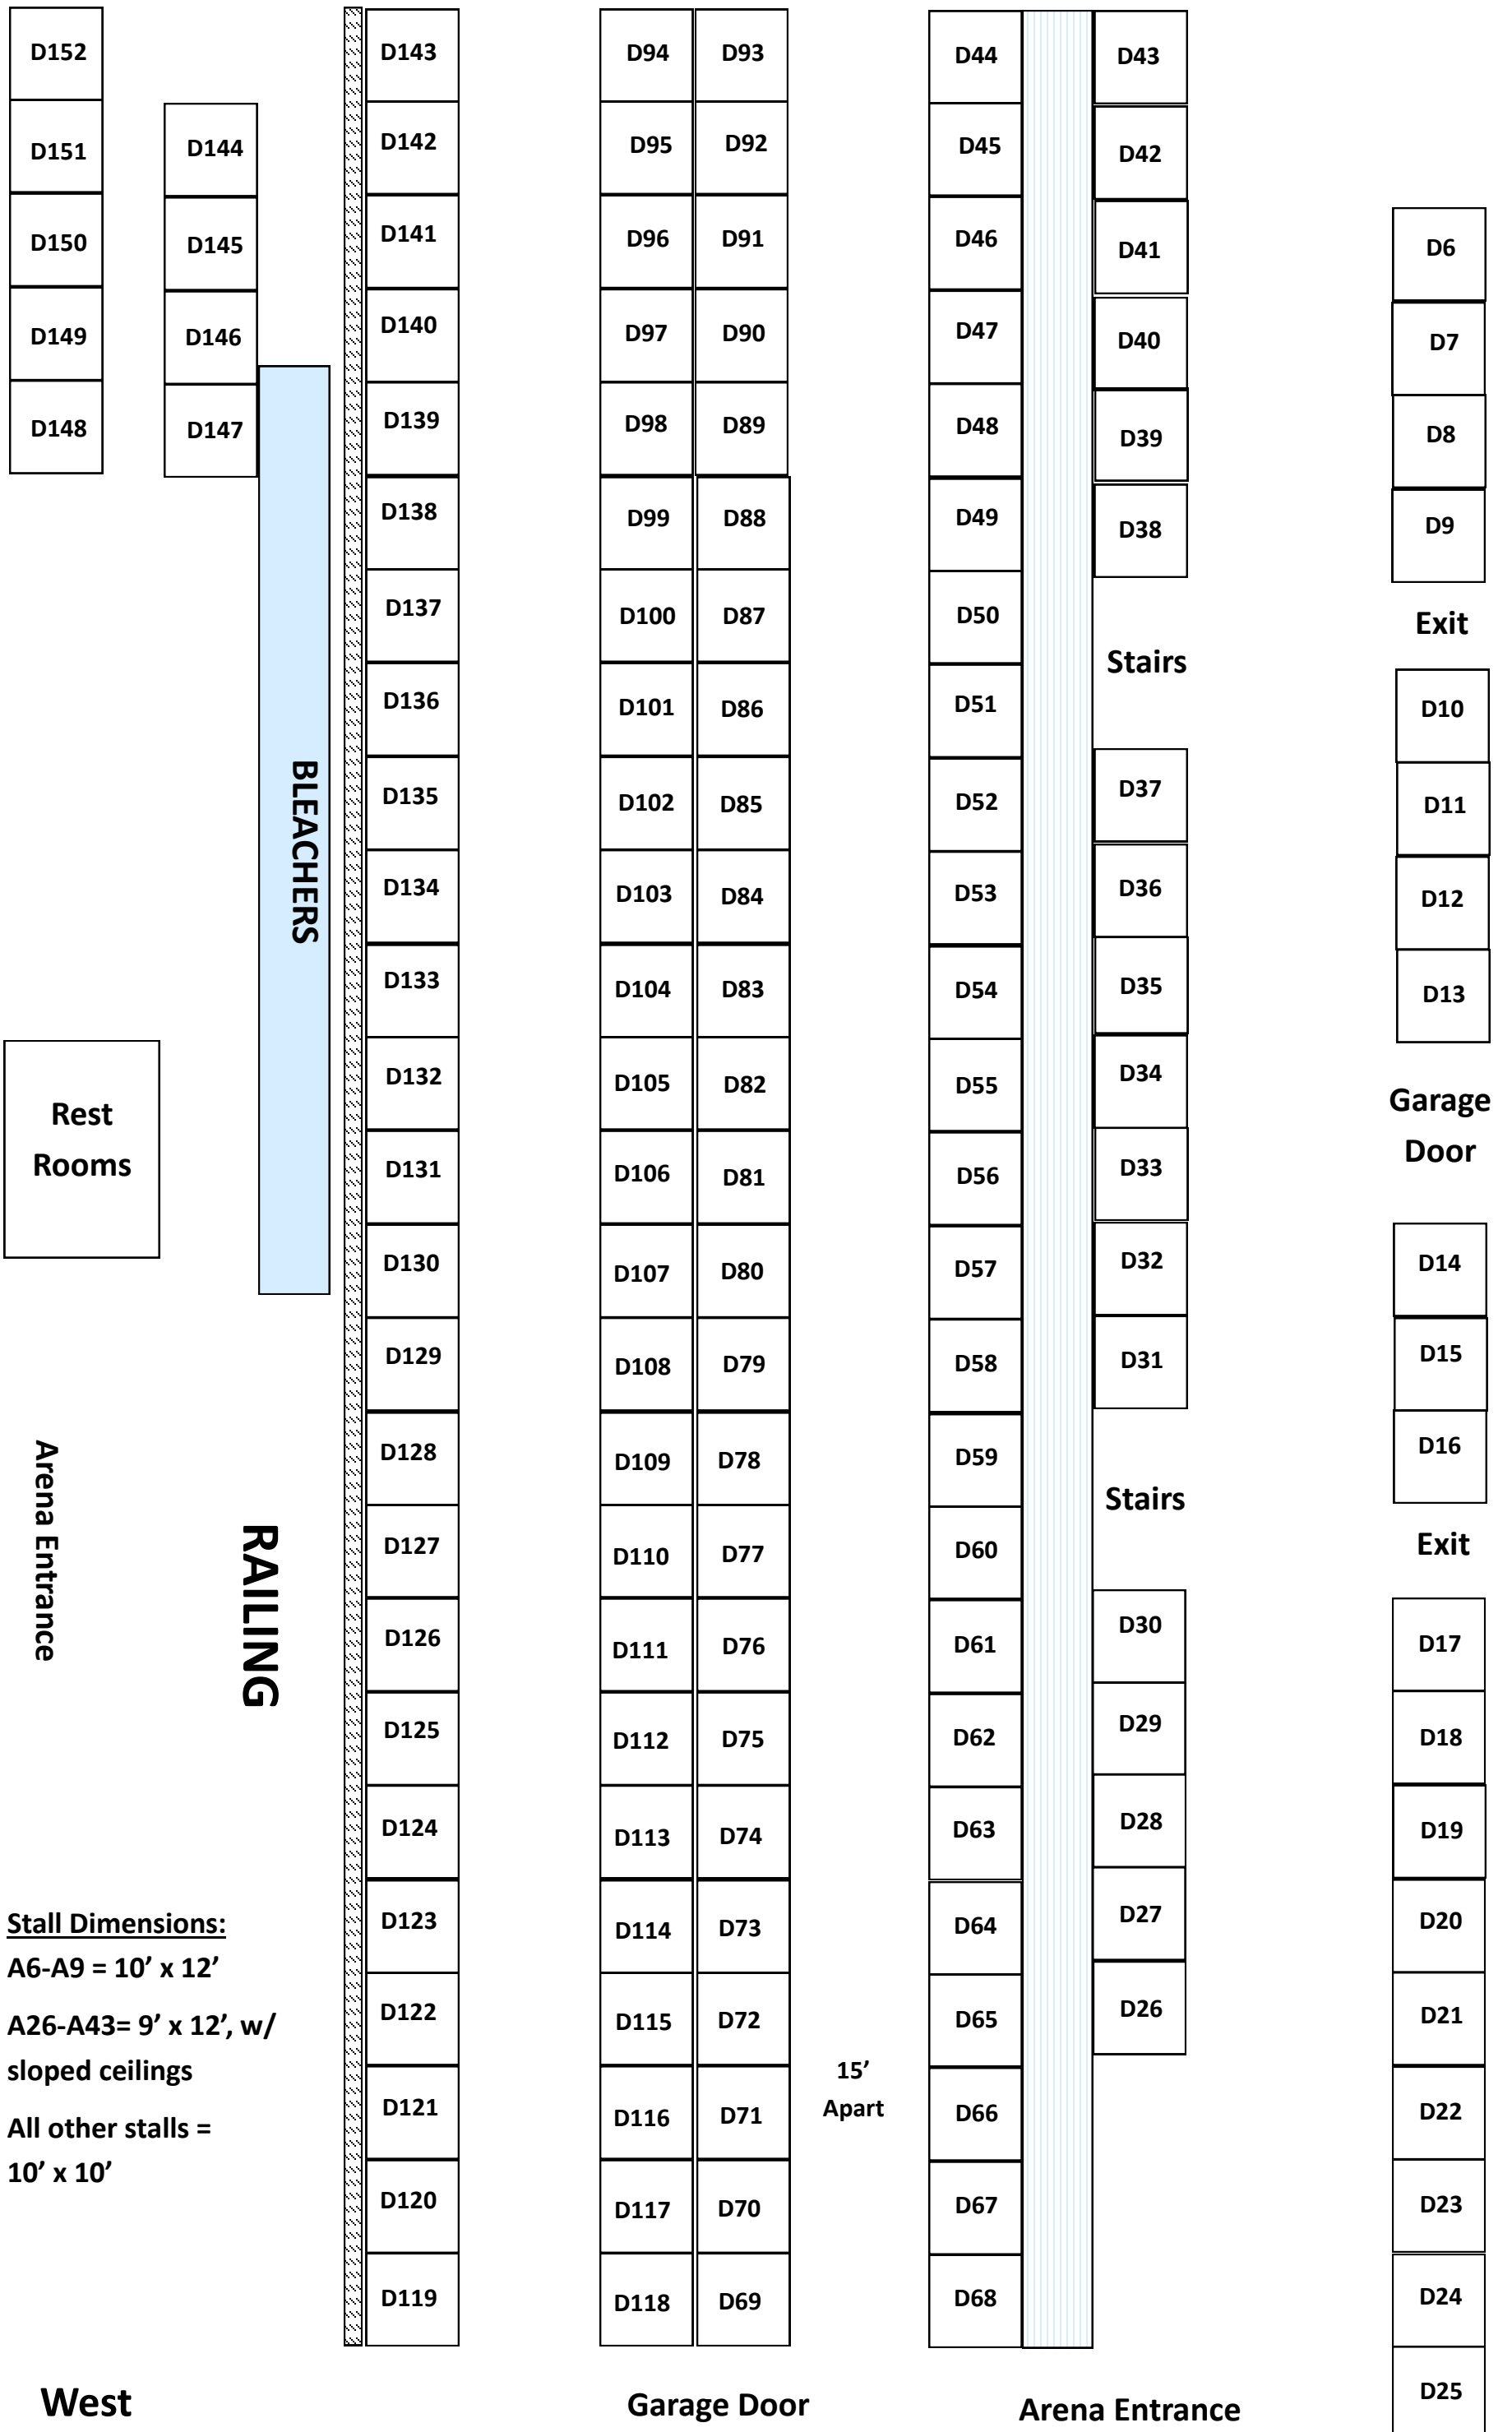

INDOOR ARENA STALL MAP

COVERED OUTDOOR STALL MAP

East

Stall Dimensions:

10' x 10'

90	61
89	62
88	63
87	64
86	65
85	66
84	67
83	68
82	69
81	70
80	71
79	72
78	73
77	74
76	75

C

60	31
59	32
58	33
57	34
56	35
55	36
54	37
53	38
52	39
51	40
50	41
49	42
48	43
47	44
46	45

B

30	1
29	2
28	3
27	4
26	5
25	6
24	7
23	8
22	9
21	10
20	11
19	12
18	13
17	14
16	15

A

West

UNCOVERED OUTDOOR STALL MAP

South

Stall Dimensions:

10' x 10'

U1	U30
U2	U29
U3	U28
U4	U27
U5	U26
U6	U25
U7	U24
U8	U23
U9	U22
U10	U21
U11	U20
U12	U19
U13	U18
U14	U17
U15	U16

U31	U60
U32	U59
U33	U58
U34	U57
U35	U56
U36	U55
U37	U54
U38	U53
U39	U52
U40	U51
U41	U50
U42	U49
U43	U48
U44	U47
U45	U46

U70	U81
U71	U80
U72	U79
U73	U78
U74	U77
U75	U76

North