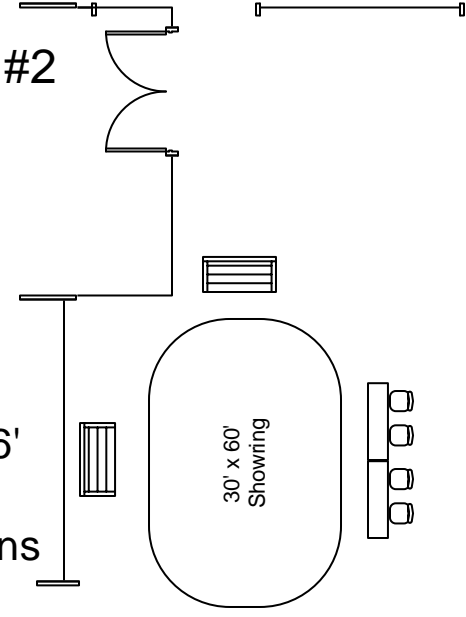

S/S Barn #2
1 of 3

350 - 6'x6'
Pens
Bed all pens

18'x 6' table
w/2 chairs

Jr Market Lambs &
Jr Breeding Ewes

2501-2513					
2601-2613					

2701-2713					
2801-2813					

2901-2913					
3001-3013					

3101-3013					
3201-3213					

3301-3313					
3401-3413					

3501-3513					
3601-3613					

3701-3713					
3801-3813					

Wash Racks

2514-2525					
2614-2625					

2714-2725					
2814-2825					

2914-2925					
3014-3025					

3114-3125					
3214-3225					

3314-3325					
3414-3425					

3514-3525					
3614-3625					

3714-3725					
3814-3825					

Wash Racks

6' Alley